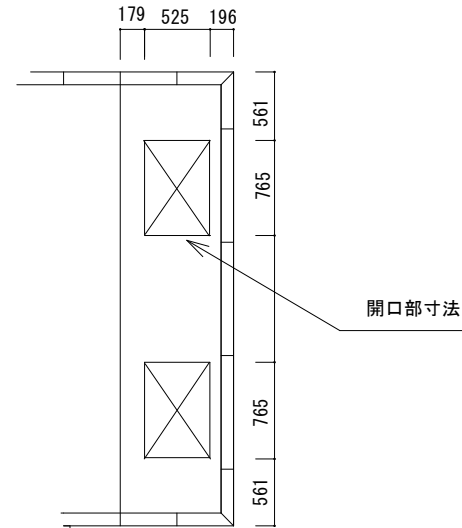

平面図

立面図A

立面図B

注 記	庫内高さ A	天板高さ B	最大高さ C	仕 様	4.00坪	工事名称	作成日	縮尺	作成印	株式会社 冷熱厨房機器 〒733-0025 広島市西区小河内町1丁目5-15 TEL 082-291-2020 FAX 082-291-2021 E-mail rei01@reinetsu.jp	
	1900	2164	2464		Panasonic PCU-TV180L 2台		図面名称	2024.05.31	1 / 60		Y.Araki
	2200	2464	2764					32-8a			
	2400	2664	2964								