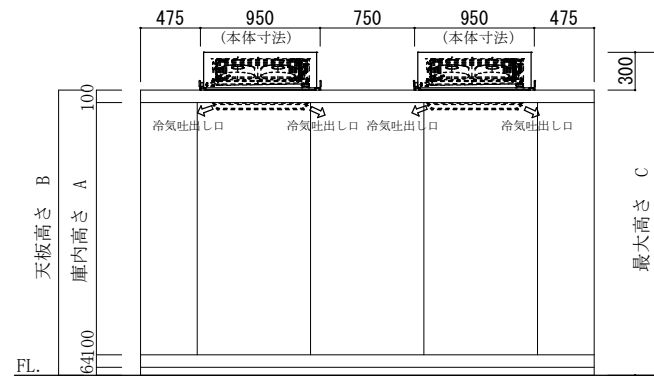

平面図

立面図A

立面図B

注 記	庫内高さ A	天板高さ B	最大高さ C	仕 様	4.00坪	工事名称	作成日	縮尺	作成印	株式会社 冷熱厨房機器 〒733-0025 広島市西区小河内町1丁目5-15 TEL 082-291-2020 FAX 082-291-2021 E-mail rei01@reinetsu.jp	
	1900	2164	2464		Panasonic PCU-TV180L 2台		図面名称	2024.05.31	1 / 60		Y.Araki
	2200	2464	2764					32-8a			
	2400	2664	2964								