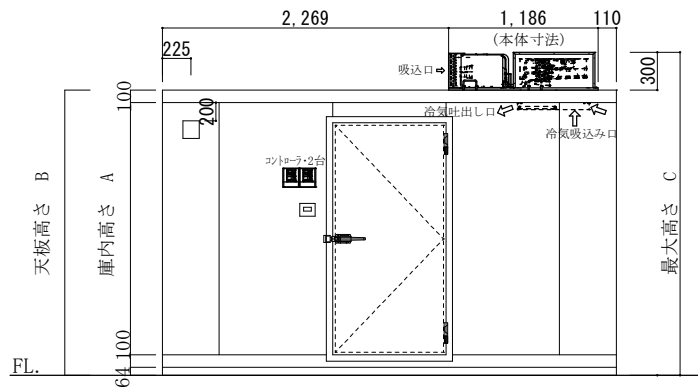

平面図

立面図A

立面図B

注 記	庫内高さ A	天板高さ B	最大高さ C	仕 様	4.00坪	工事名称	作成日	縮尺	作成印	株式会社 冷熱厨房機器 〒733-0025 広島市西区小河内町1丁目5-15 TEL 082-291-2020 FAX 082-291-2021 E-mail rei01@reinetsu.jp	
	1900	2164	2464		Panasonic PCU-TV180L 2台		図面名称	2024.05.31	1 / 60		Y.Araki
	2200	2464	2764					32-8a			
	2400	2664	2964								