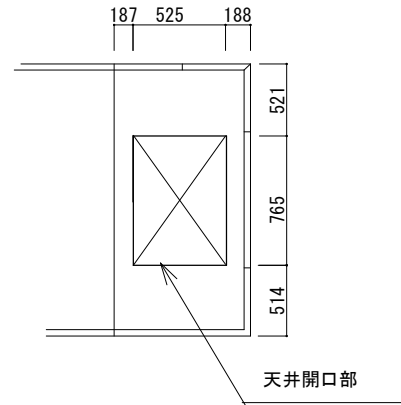

平面図

立面図A

立面図B

注記	庫内高さ A	天板高さ B	最大高さ C	仕様 2坪 Panasonic・PCU-TK150M	工事名称	作成日	縮尺	作成印	株式会社 冷熱厨房機器 〒733-0025 広島市西区小河内町1丁目5-15 TEL 082-291-2020 FAX 082-291-2021 E-mail rei01@reinetsu.jp
	1900	2048	2328		図面名称	2024.7.5	1/50	H. Takahashi	
	2400	2528	2828		カタログ No. 12-7				