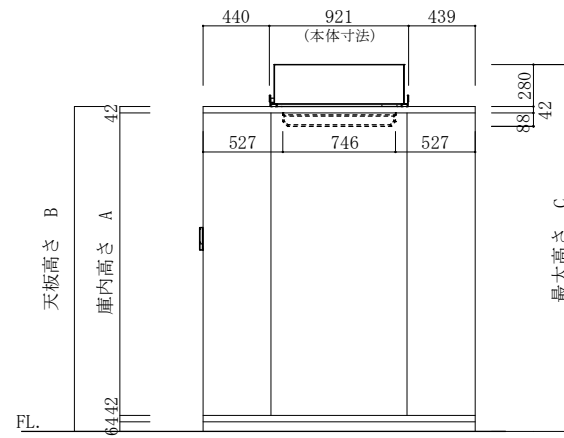

平面図

立面図A

立面図B

注記	庫内高さ A	天板高さ B	最大高さ C	仕様 2坪 Panasonic・PCU-TK150M	工事名称	作成日	縮尺	作成印	株式会社 冷熱厨房機器 〒733-0025 広島市西区小河内町1丁目5-15 TEL 082-291-2020 FAX 082-291-2021 E-mail rei01@reinetsu.jp
	1900	2048	2328		図面名称	2024.7.5	1/50	H. Takahashi	
	2400	2528	2828		カタログ No. 12-7				