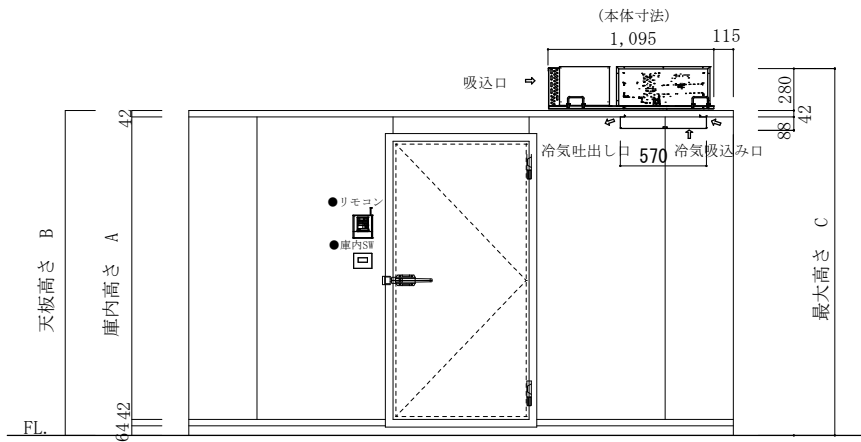

平面図

立面図A

立面図B

注記	庫内高さ A	天板高さ B	最大高さ C	仕様 2坪 Panasonic・PCU-TK150M	工事名称	作成日	縮尺	作成印	株式会社 冷熱厨房機器 〒733-0025 広島市西区小河内町1丁目5-15 TEL 082-291-2020 FAX 082-291-2021 E-mail rei01@reinetsu.jp
	1900	2048	2328		図面名称	2024.7.5	1/50	H. Takahashi	
	2400	2528	2828		カタログ No. 12-7				