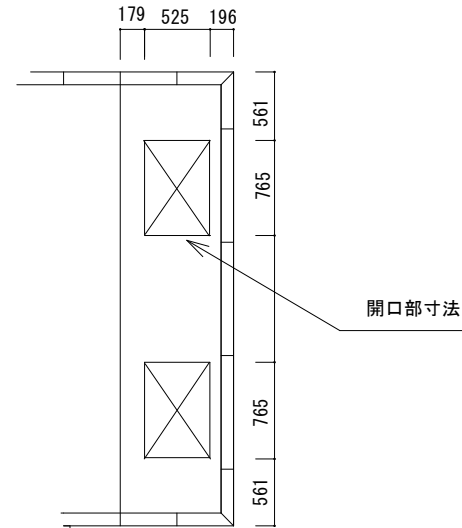

平面図

立面図A

立面図B

注記	庫内高さ A	天板高さ B	最大高さ C	仕様	4.00坪	工事名称	作成日	縮尺	作成印	株式会社 冷熱厨房機器 〒733-0025 広島市西区小河内町1丁目5-15 TEL 082-291-2020 FAX 082-291-2021 E-mail rei01@reinetsu.jp				
	1900	2164	2464		Panasonic PCU-TV180L 2台						図面名称	2024.05.31	1 / 60	Y.Araki
	2200	2464	2764											
	2400	2664	2964											