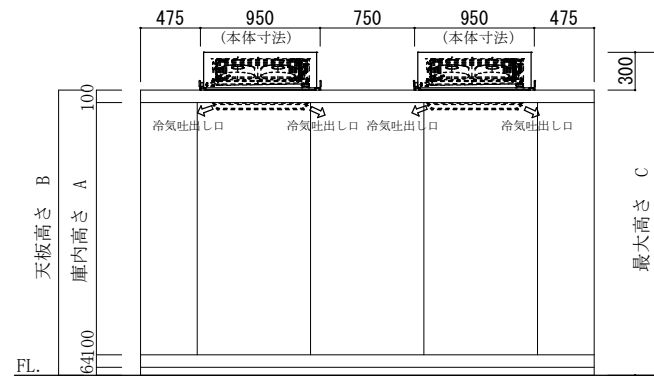

平面図

立面図A

立面図B

注記	庫内高さ A	天板高さ B	最大高さ C	仕様	4.00坪	工事名称	作成日	縮尺	作成印	株式会社 冷熱厨房機器 〒733-0025 広島市西区小河内町1丁目5-15 TEL 082-291-2020 FAX 082-291-2021 E-mail rei01@reinetsu.jp				
	1900	2164	2464		Panasonic PCU-TV180L 2台						図面名称	2024.05.31	1 / 60	Y.Araki
	2200	2464	2764											
	2400	2664	2964											