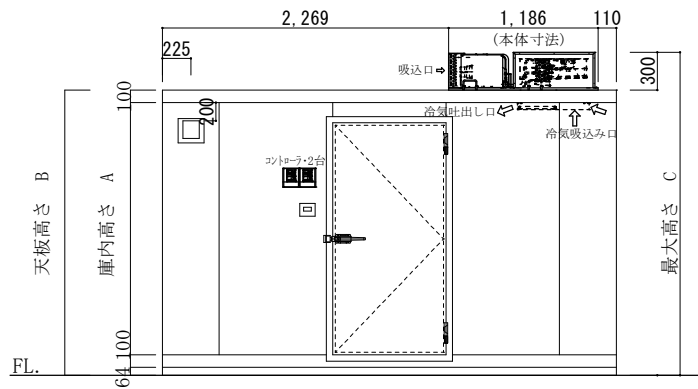

平面図

立面図A

立面図B

注記	庫内高さ A	天板高さ B	最大高さ C	仕様	4.00坪	工事名称	作成日	縮尺	作成印	株式会社 冷熱厨房機器 〒733-0025 広島市西区小河内町1丁目5-15 TEL 082-291-2020 FAX 082-291-2021 E-mail rei01@reinetsu.jp				
	1900	2164	2464		Panasonic PCU-TV180L 2台						図面名称	2024.05.31	1 / 60	Y.Araki
	2200	2464	2764											
	2400	2664	2964											